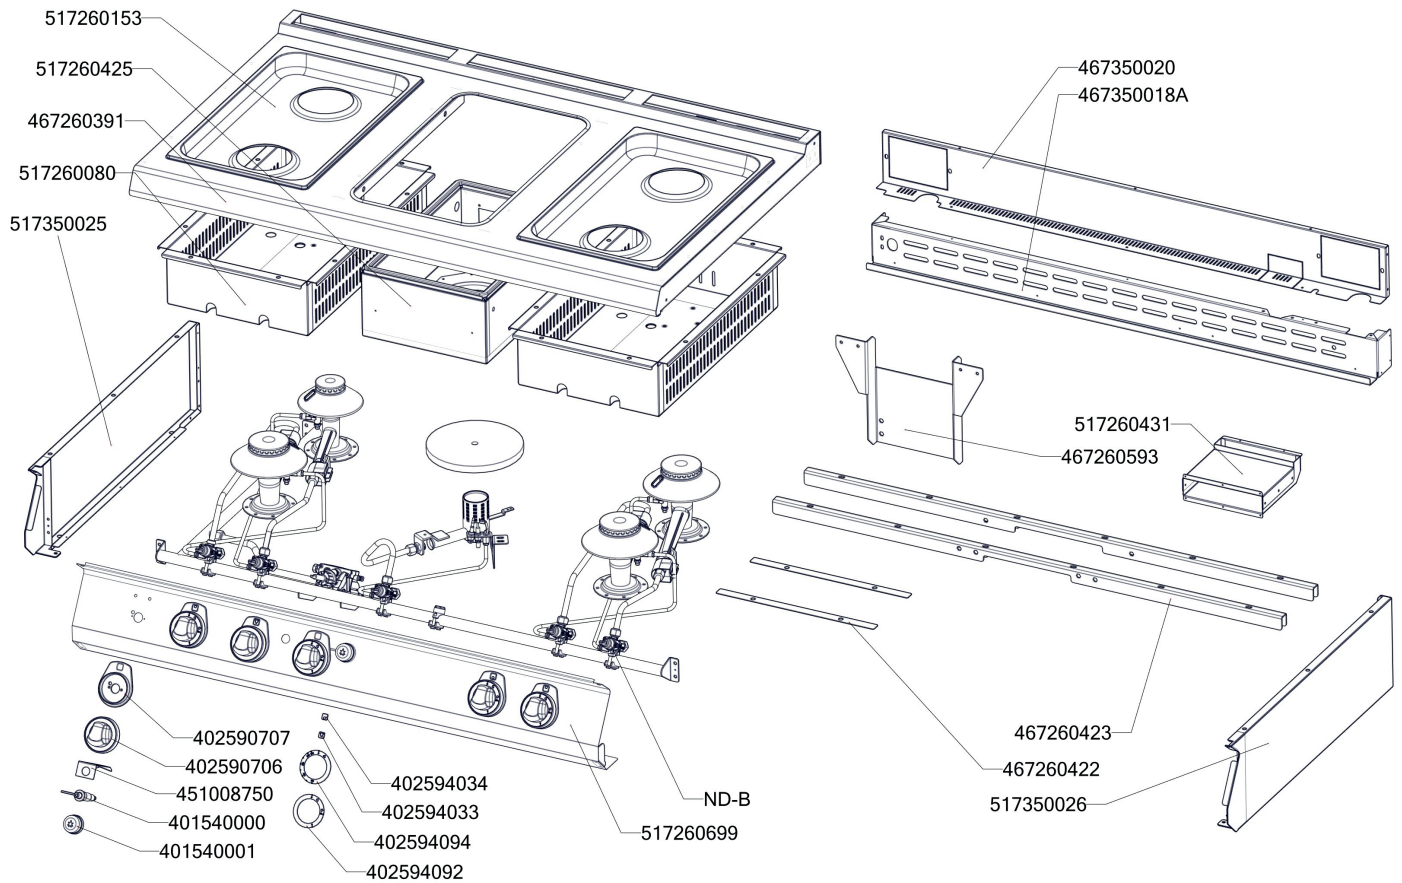

Exploded view

STPST 7120/31 G

ROZKRES 2/5