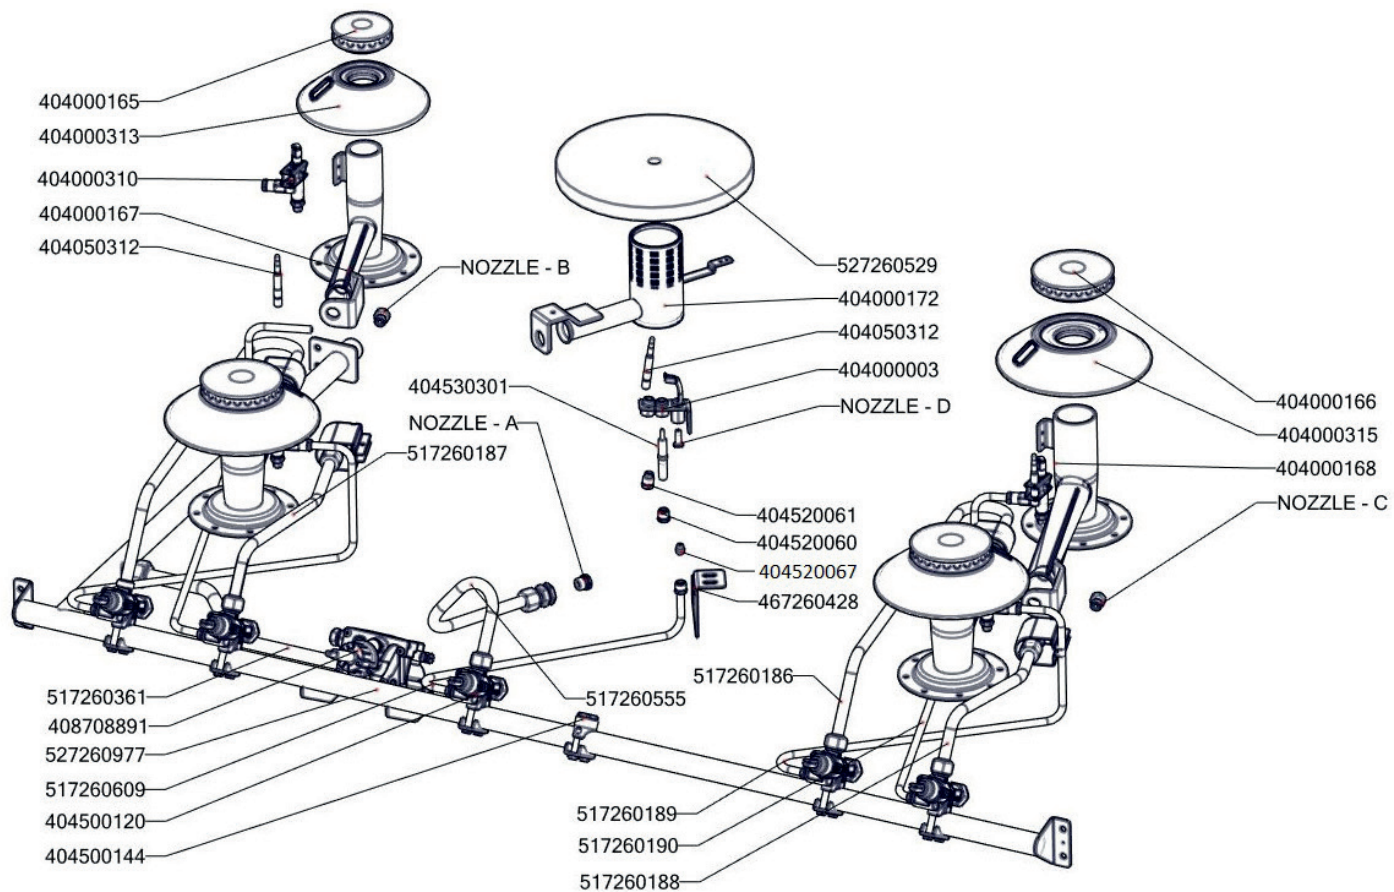

Exploded view

STPST 7120/31 G

ROZKRES 3/5