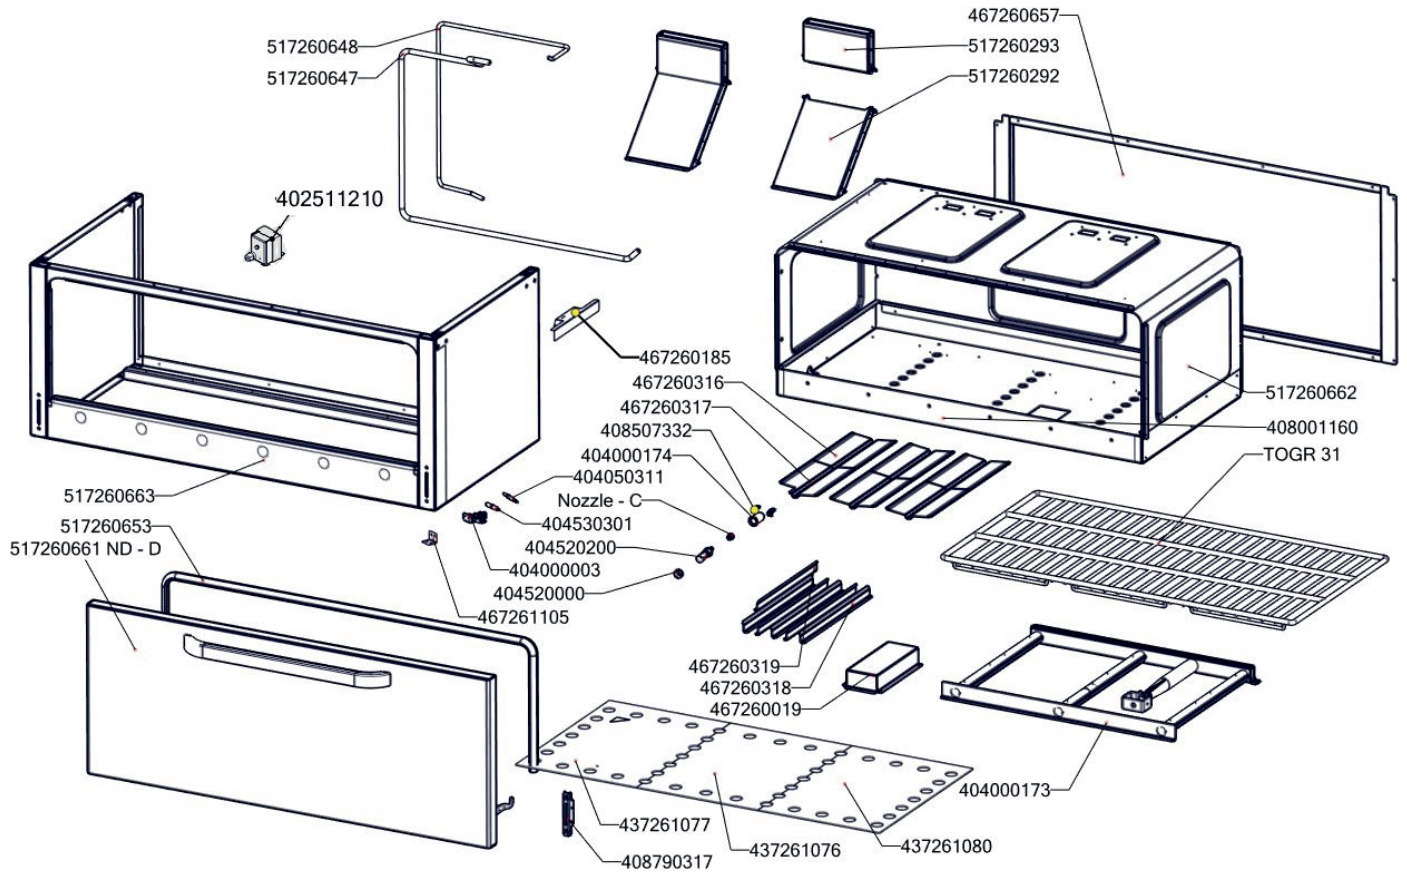

Exploded view

STPST 7120/31 G

ROZKRES 4/5