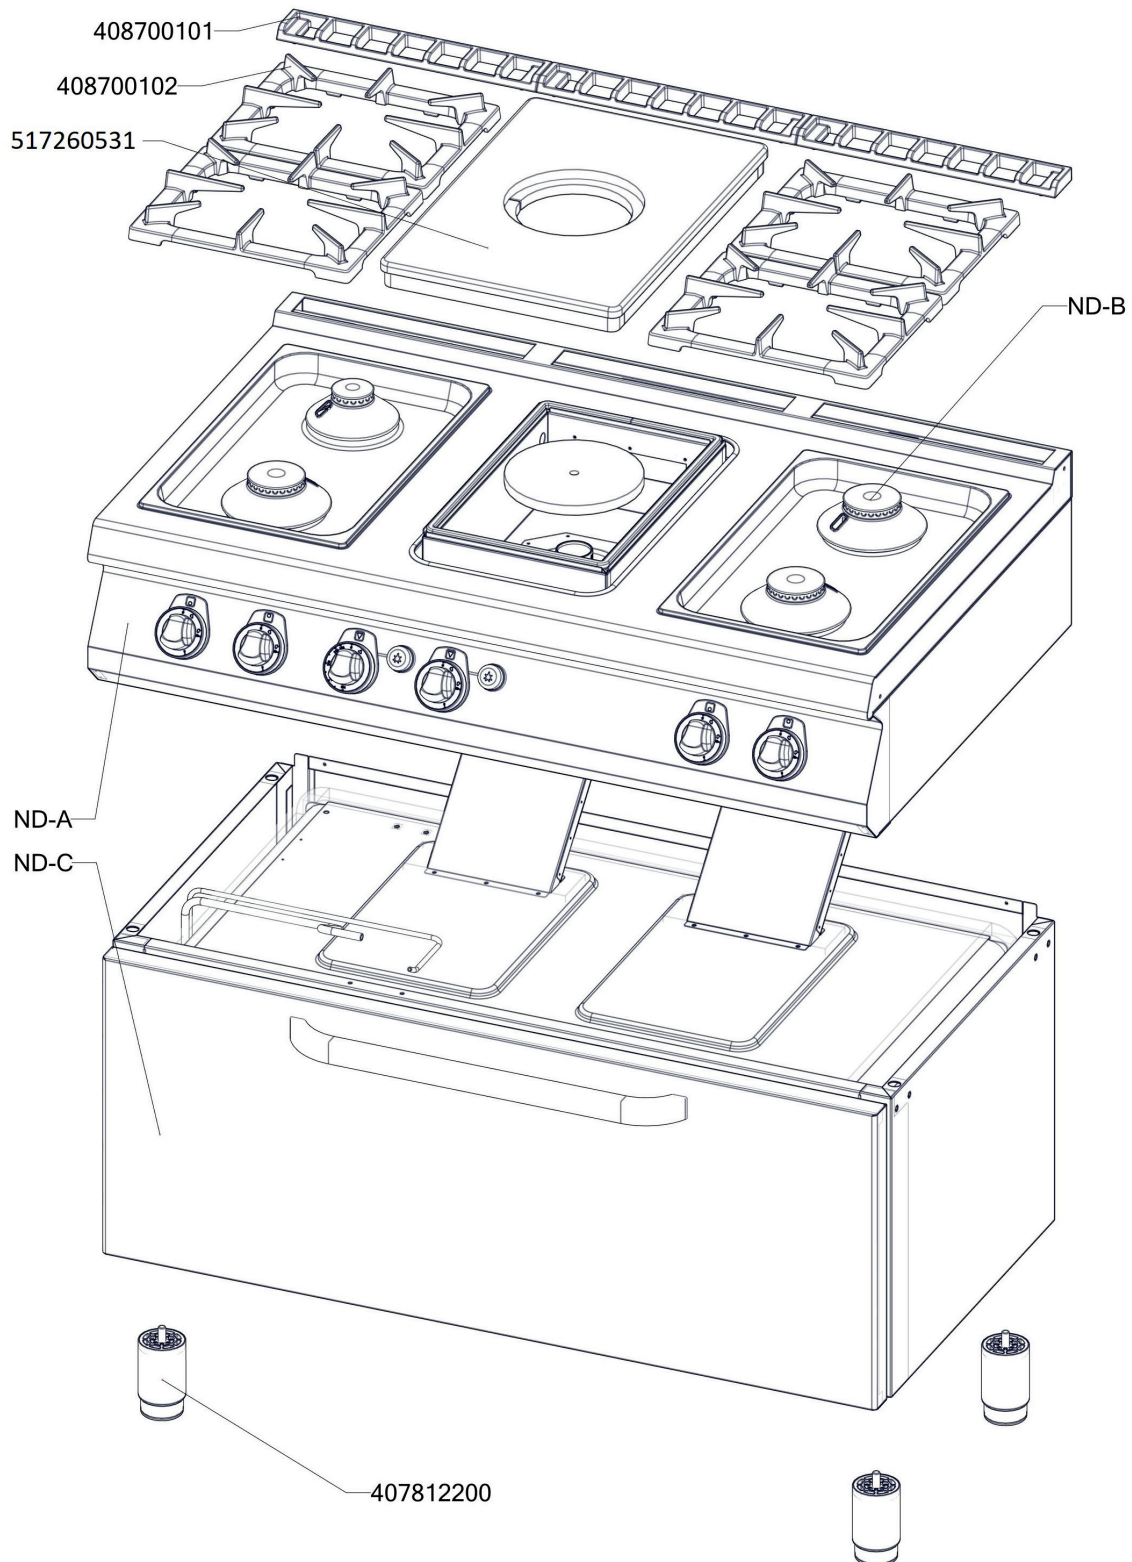

Exploded view

STPST 7120/31 G

ROZKRES 1/5